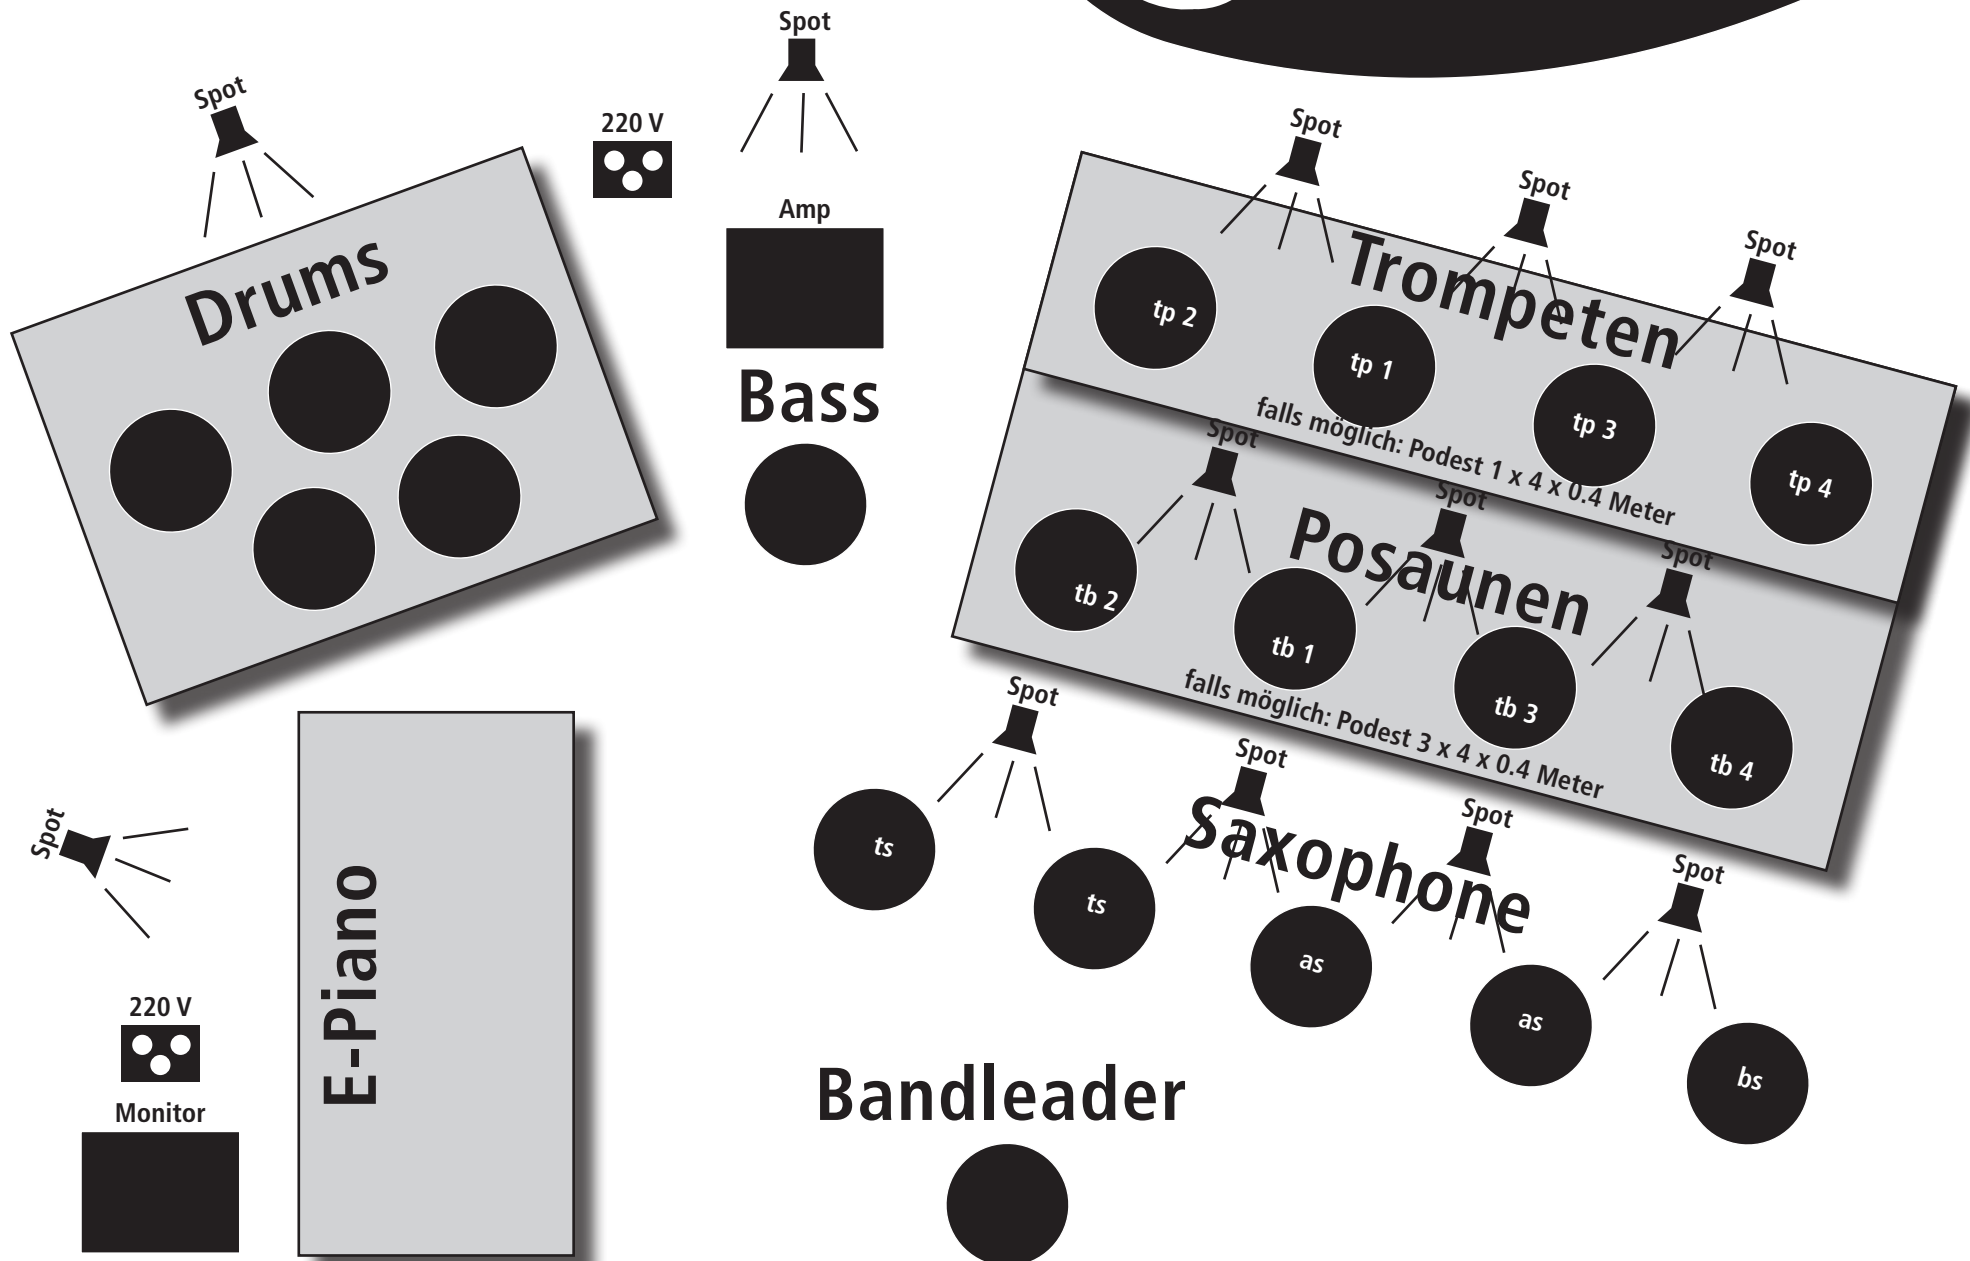

Stageplan

Olten
BigBand

Bühnengröße: Minimum B 5 x T 4 Meter, Ideal B 8 x T 6 x H 1 Meter